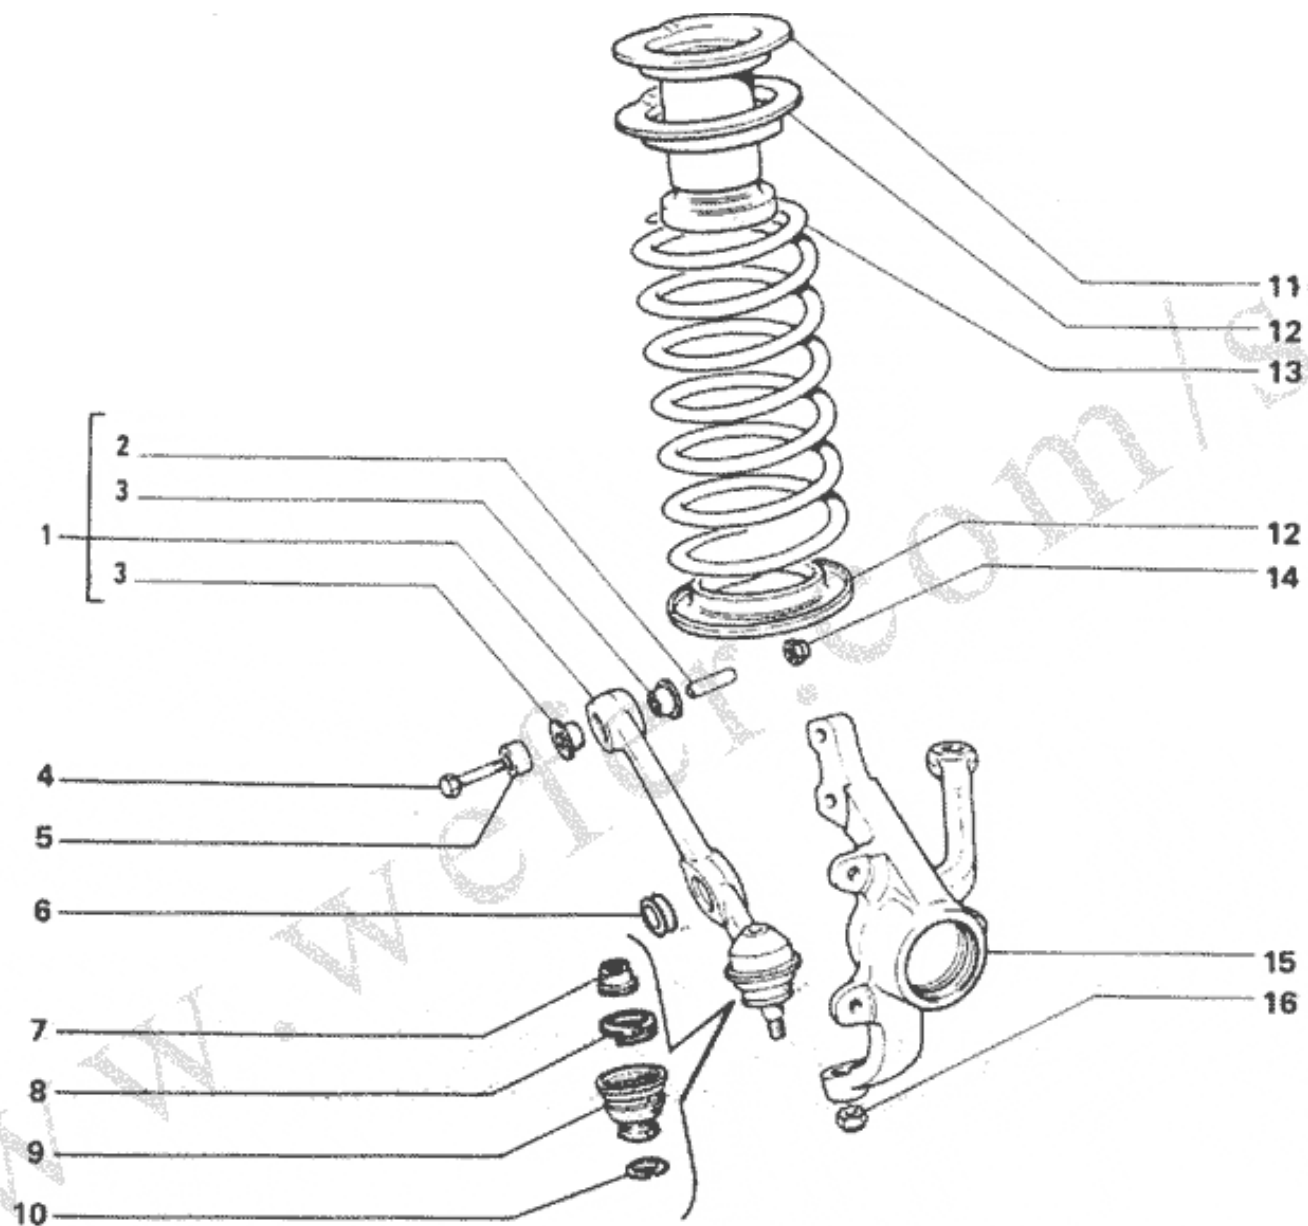

SEAT
SPORT
1200

SUSPENSION ANTERIOR

1/1 **44.301**

Versiones: HC.00 - HC.01