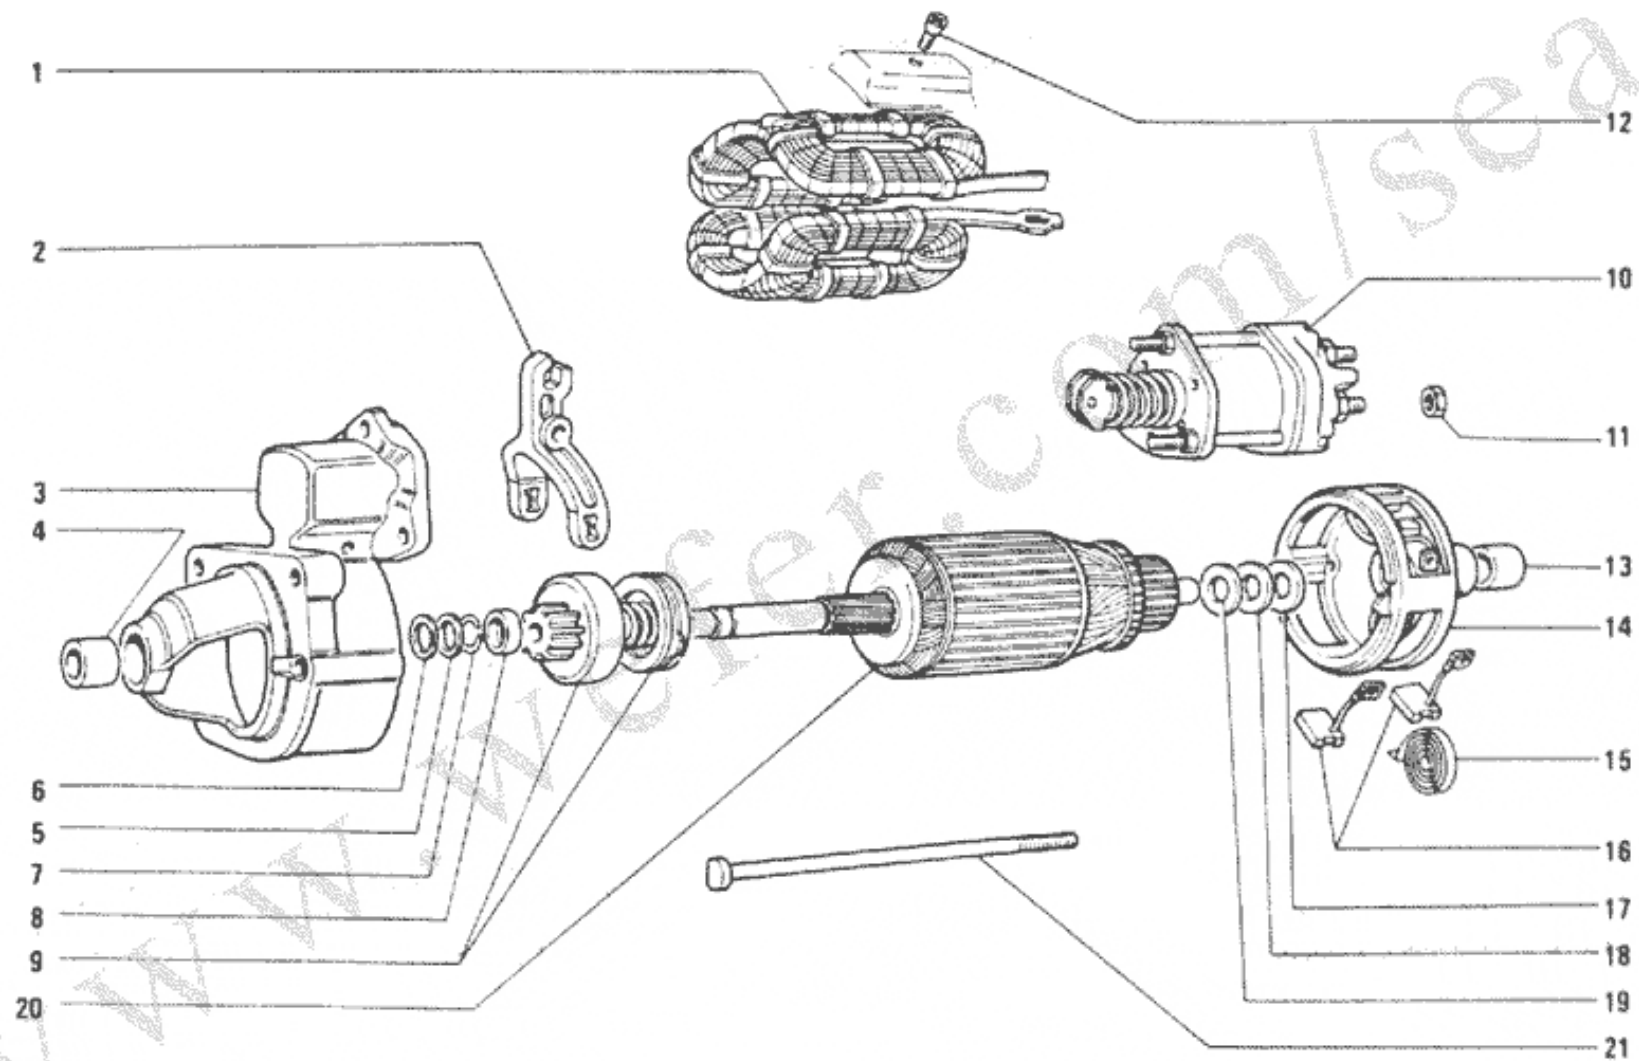

SEAT
SPORT
1200

MOTOR DE ARRANQUE HB-908000.01

¹/₁ **55.608**/₁

Versiones: HC.00 - HC.01