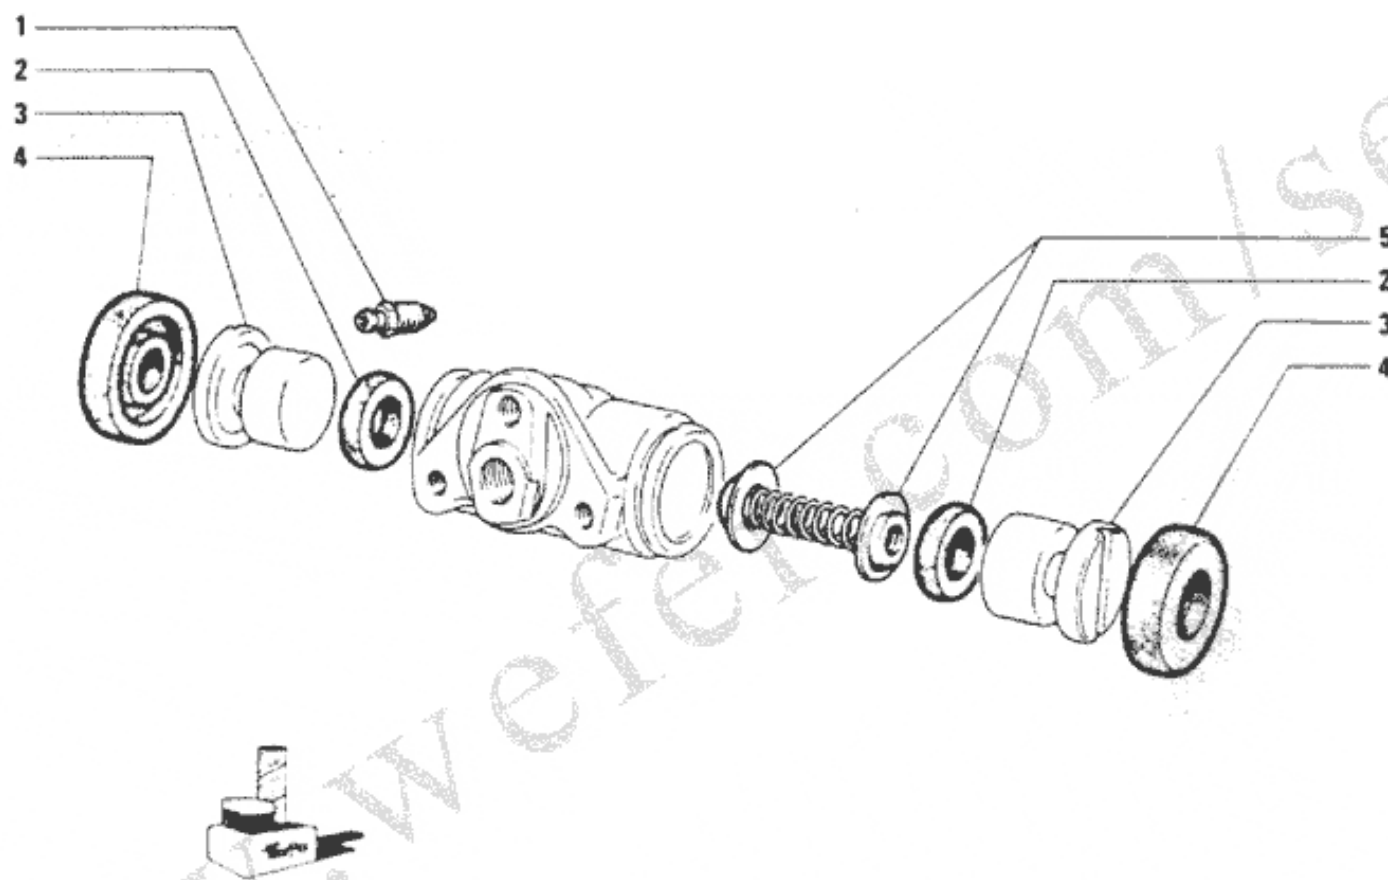

SEAT
SPORT
200

CILINDRO DE FRENO

Versiones: HC.00 - HC.01

1/1

33.107