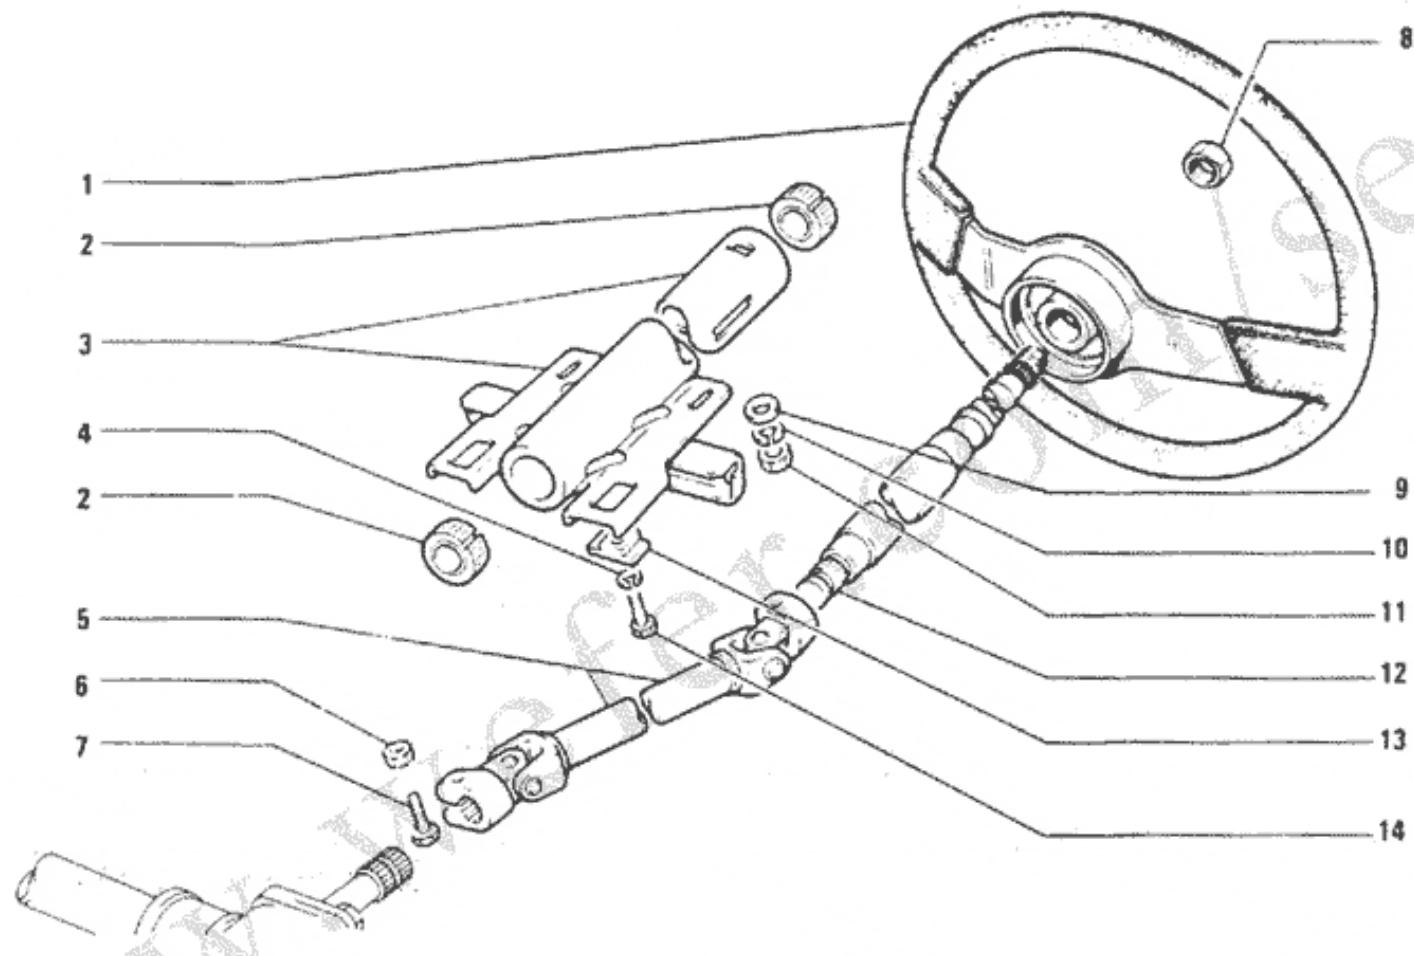

SEAT
SPORT
1200

VOLANTE Y CAJA DE LA DIRECCION

Versiones: HC.00 - HC.01

$\frac{1}{2}$ **41.201**