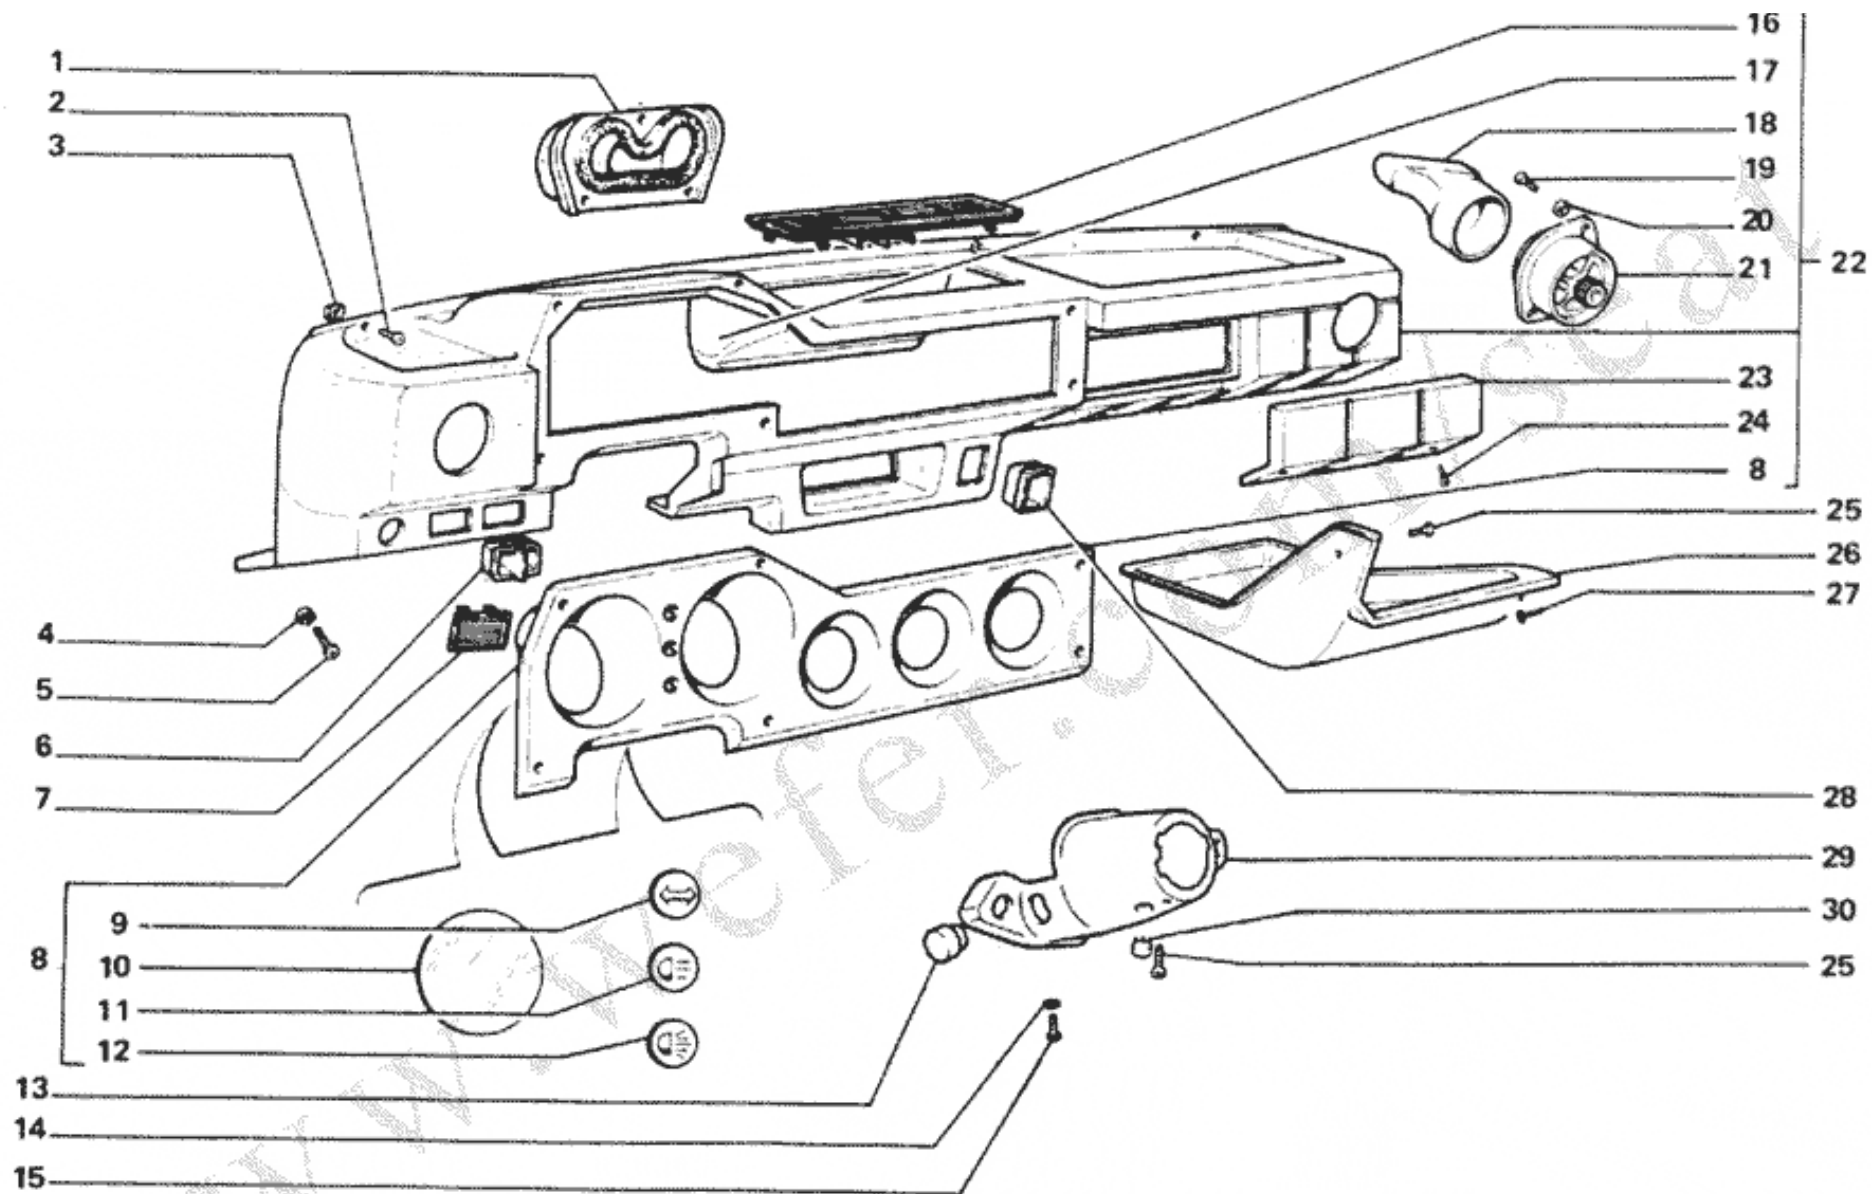

CUADRO DE INSTRUMENTOS

1/1

55.666

Versiones: HC.00 - HC.01

SEAT
SPORT
1200

TAPA DEL MOTOR

1/1 **70.101**

Versiones: HC.00 - HC.01