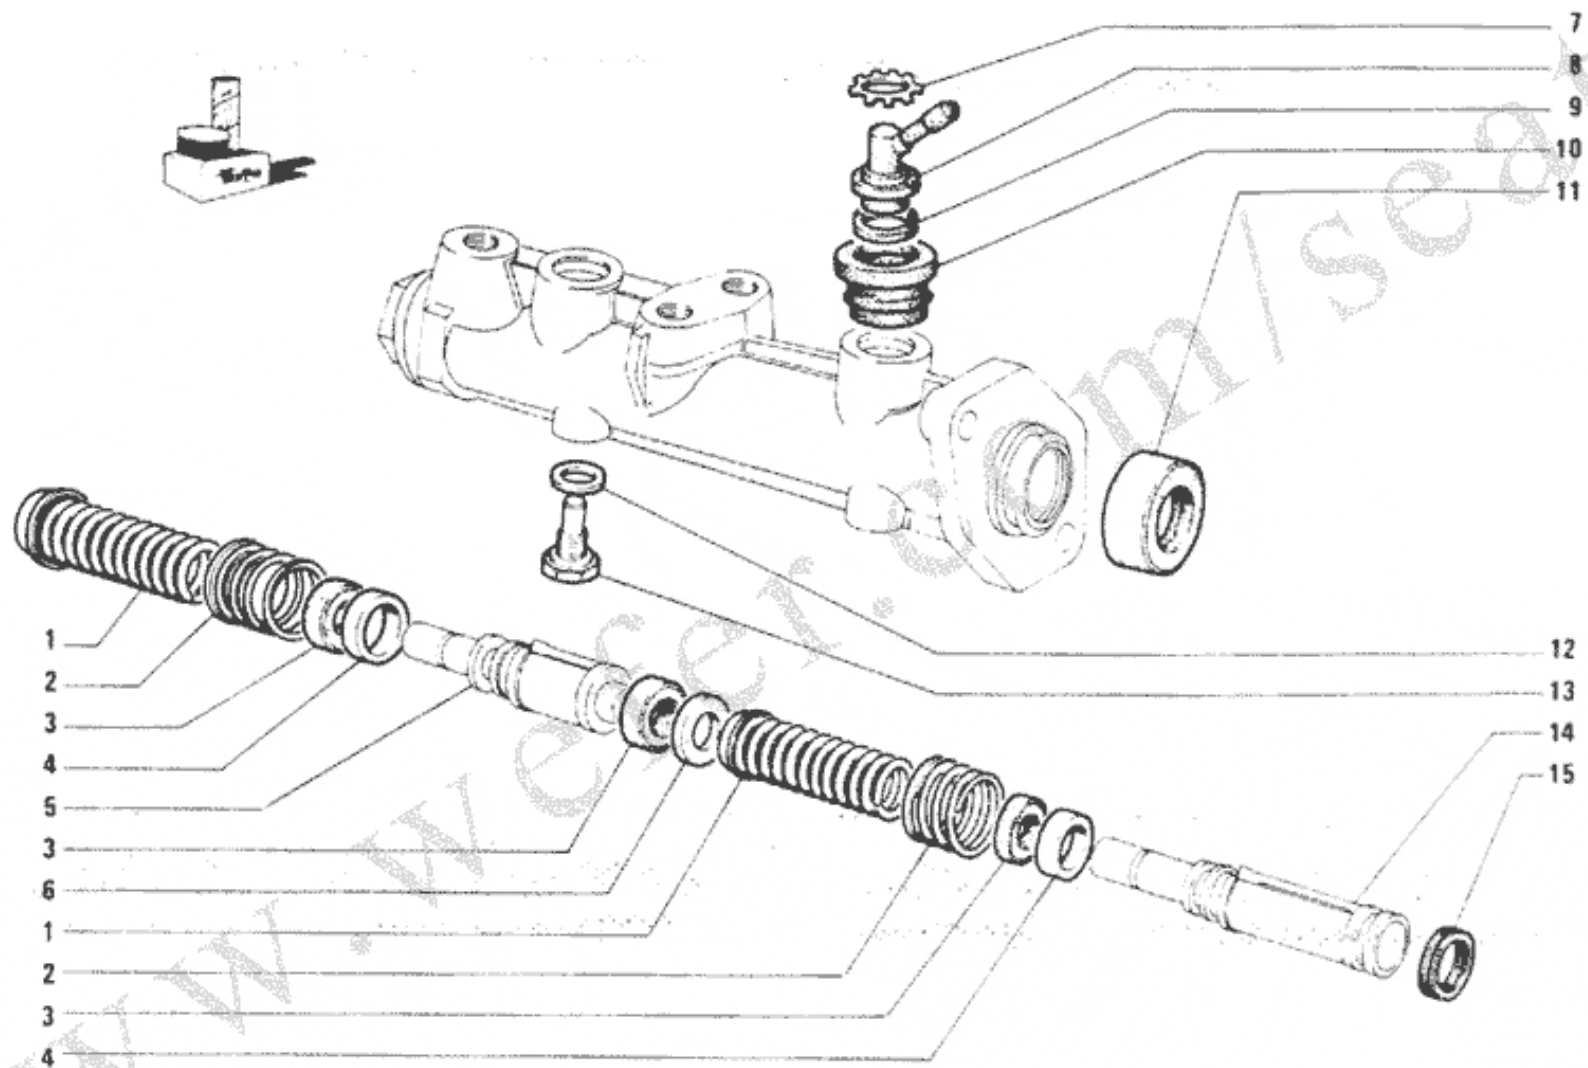

Versiones: HC.00 - HC.01

**SEAT**
SPORT
2000

MANDO DEL CORRECTOR DE FRENADO

1/1

33.104

Versiones: HC.00 - HC.01

SEAT
SPORT
200

BOMBA DE FRENOS HB-168102.01