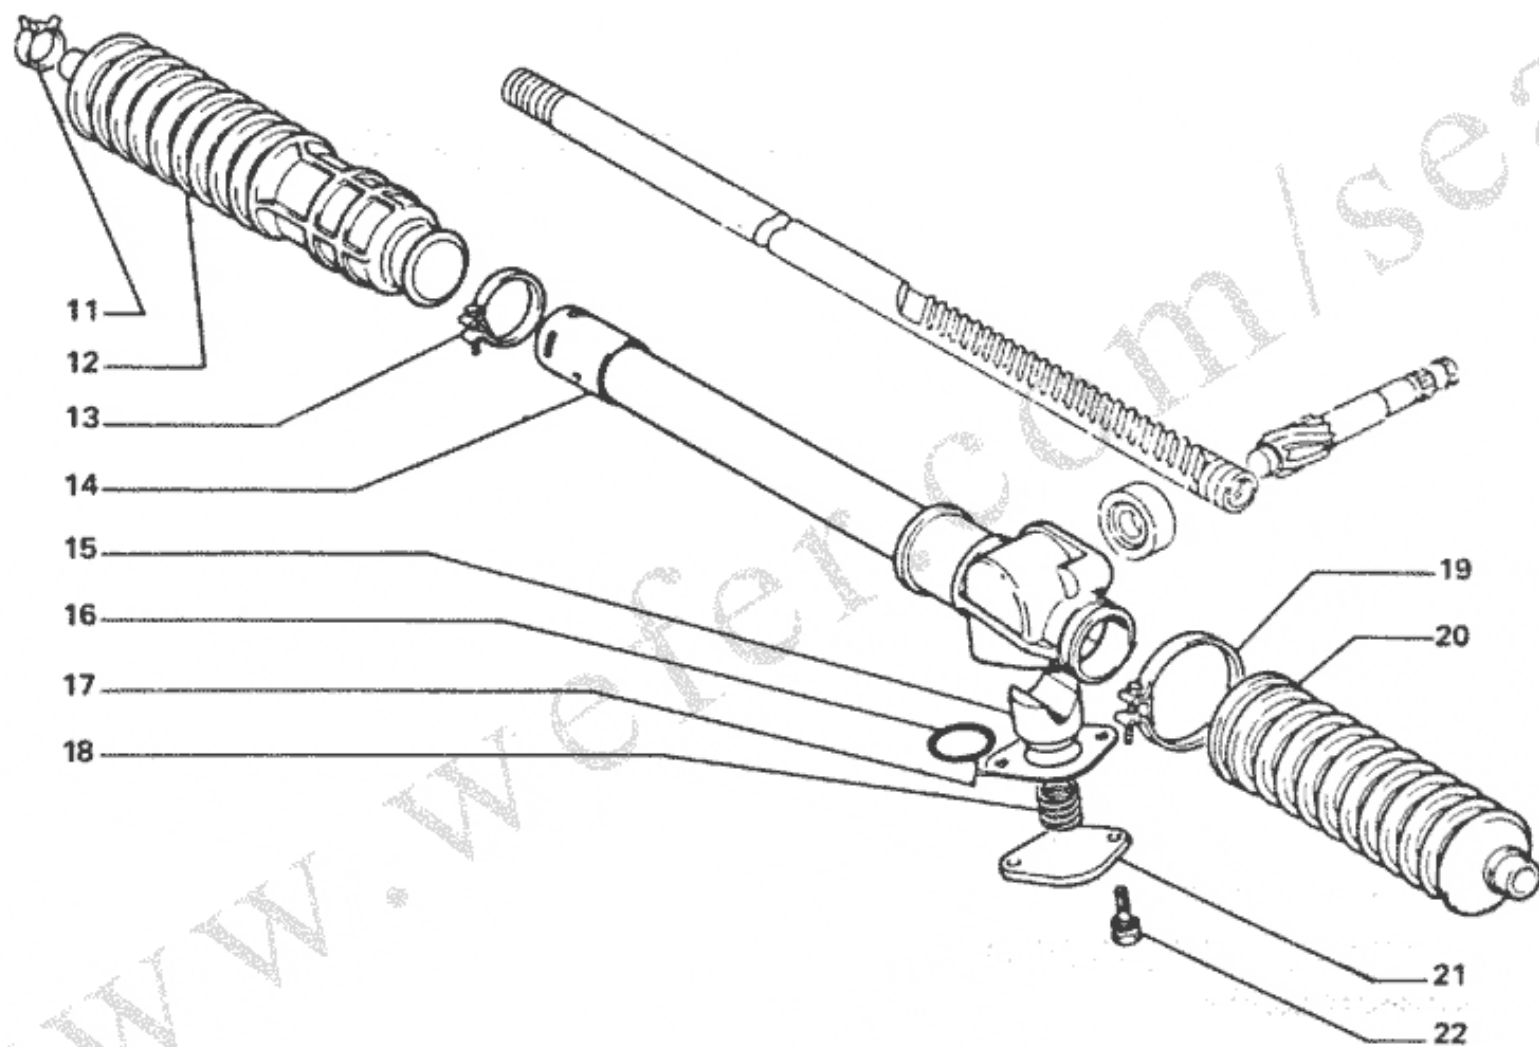

SEAT
SPORT
2000

CAJA DE LA DIRECCION HB-162103.02

Versiones: HC.01

2/2 **41.202** / 1