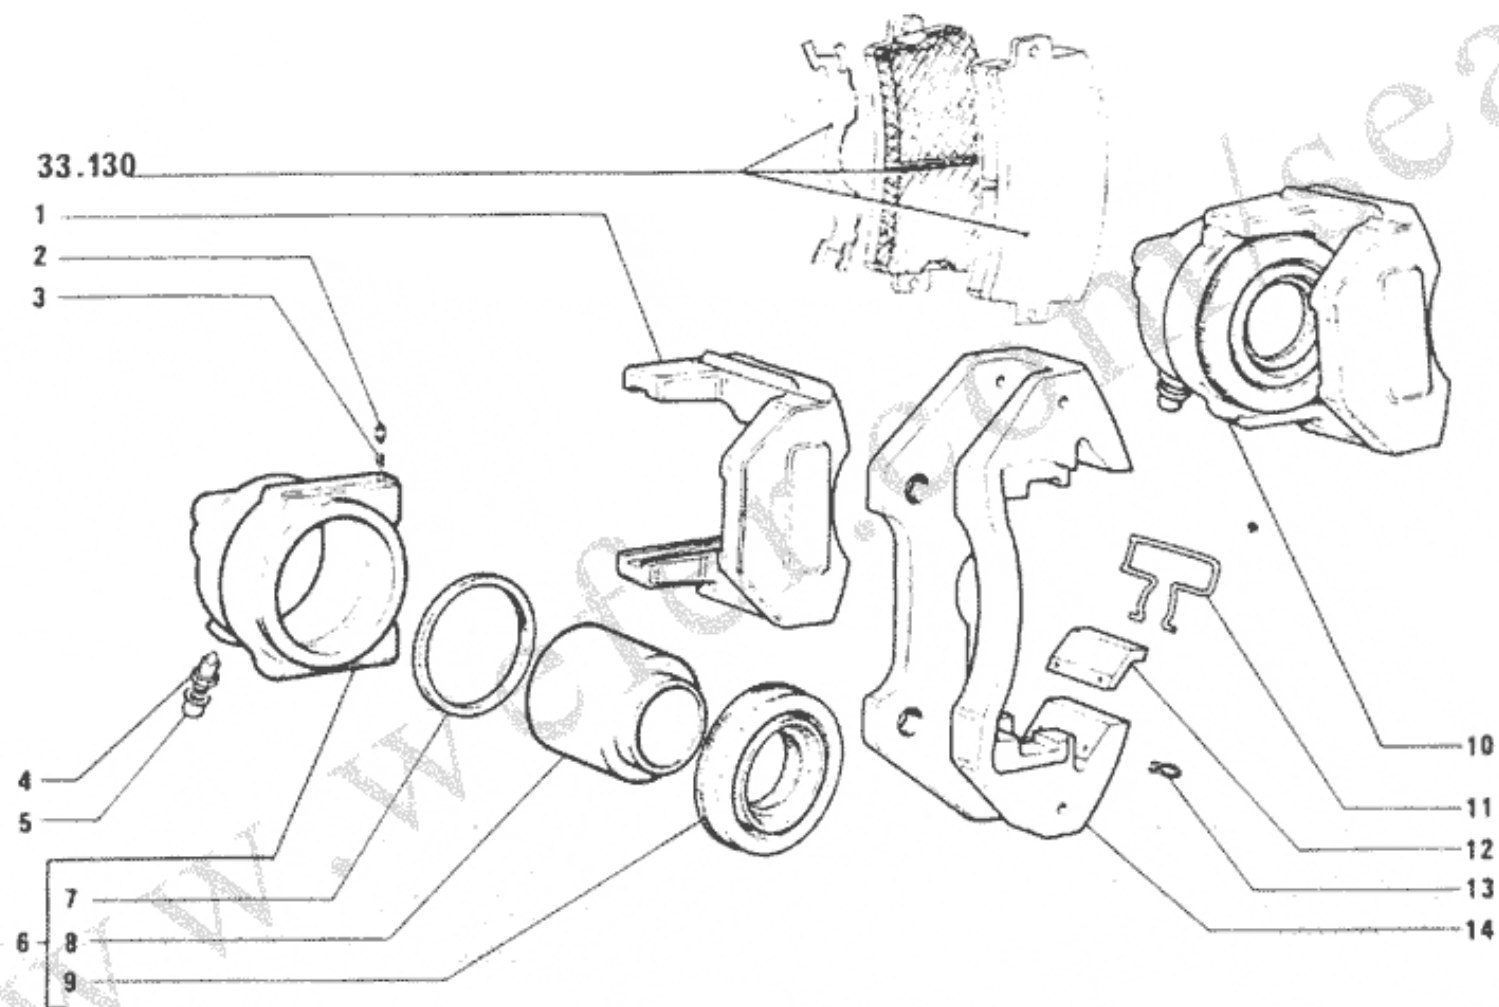

CORRECTOR DE FRENADO FA-753001.01

Versiones: HC.00 - HC.01

1/1 **33.110**

SEAT
SPORT
2000

FRENOS ANTERIORES

1/1 **33.130**

Versiones: HC.00 - HC.01

**SEAT**
SPORT