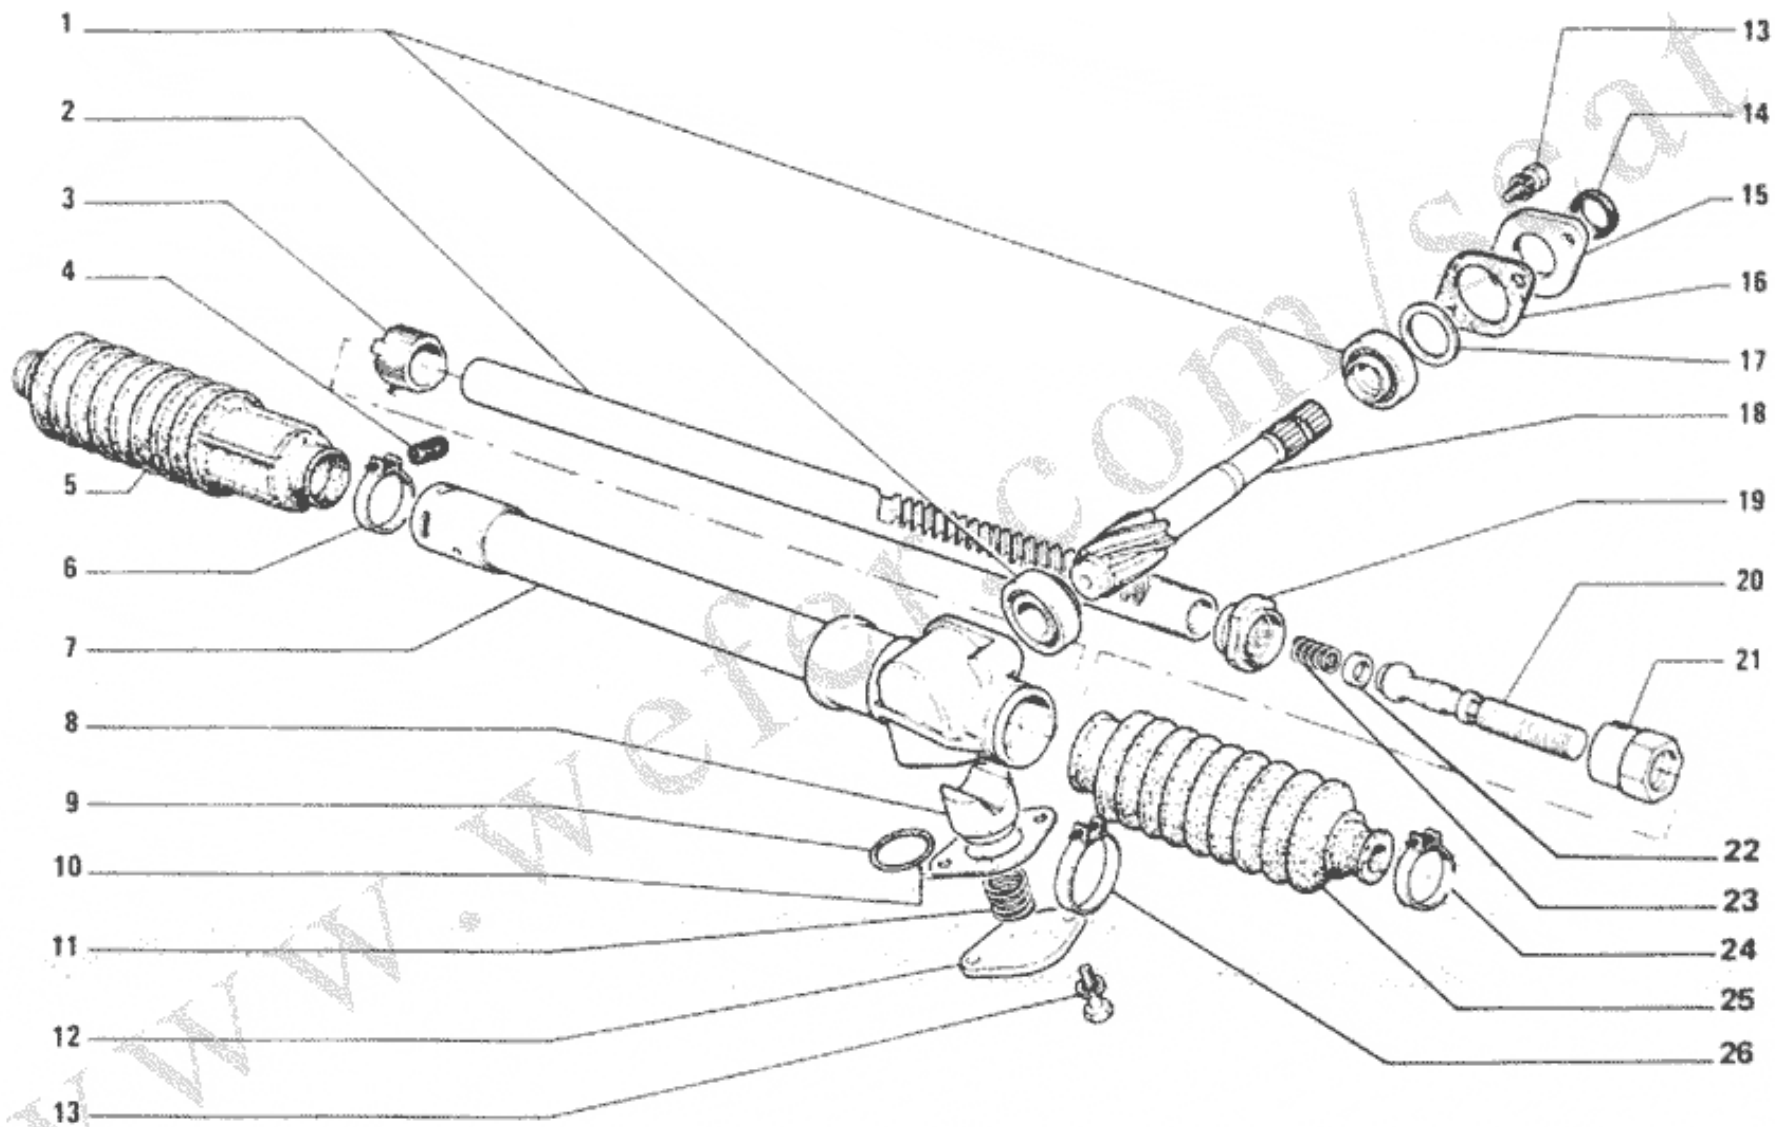

SEAT
SPORT
1200

CAJA DE LA DIRECCION HB-162103.01

Versiones: HC.00

1/1 **41.202**