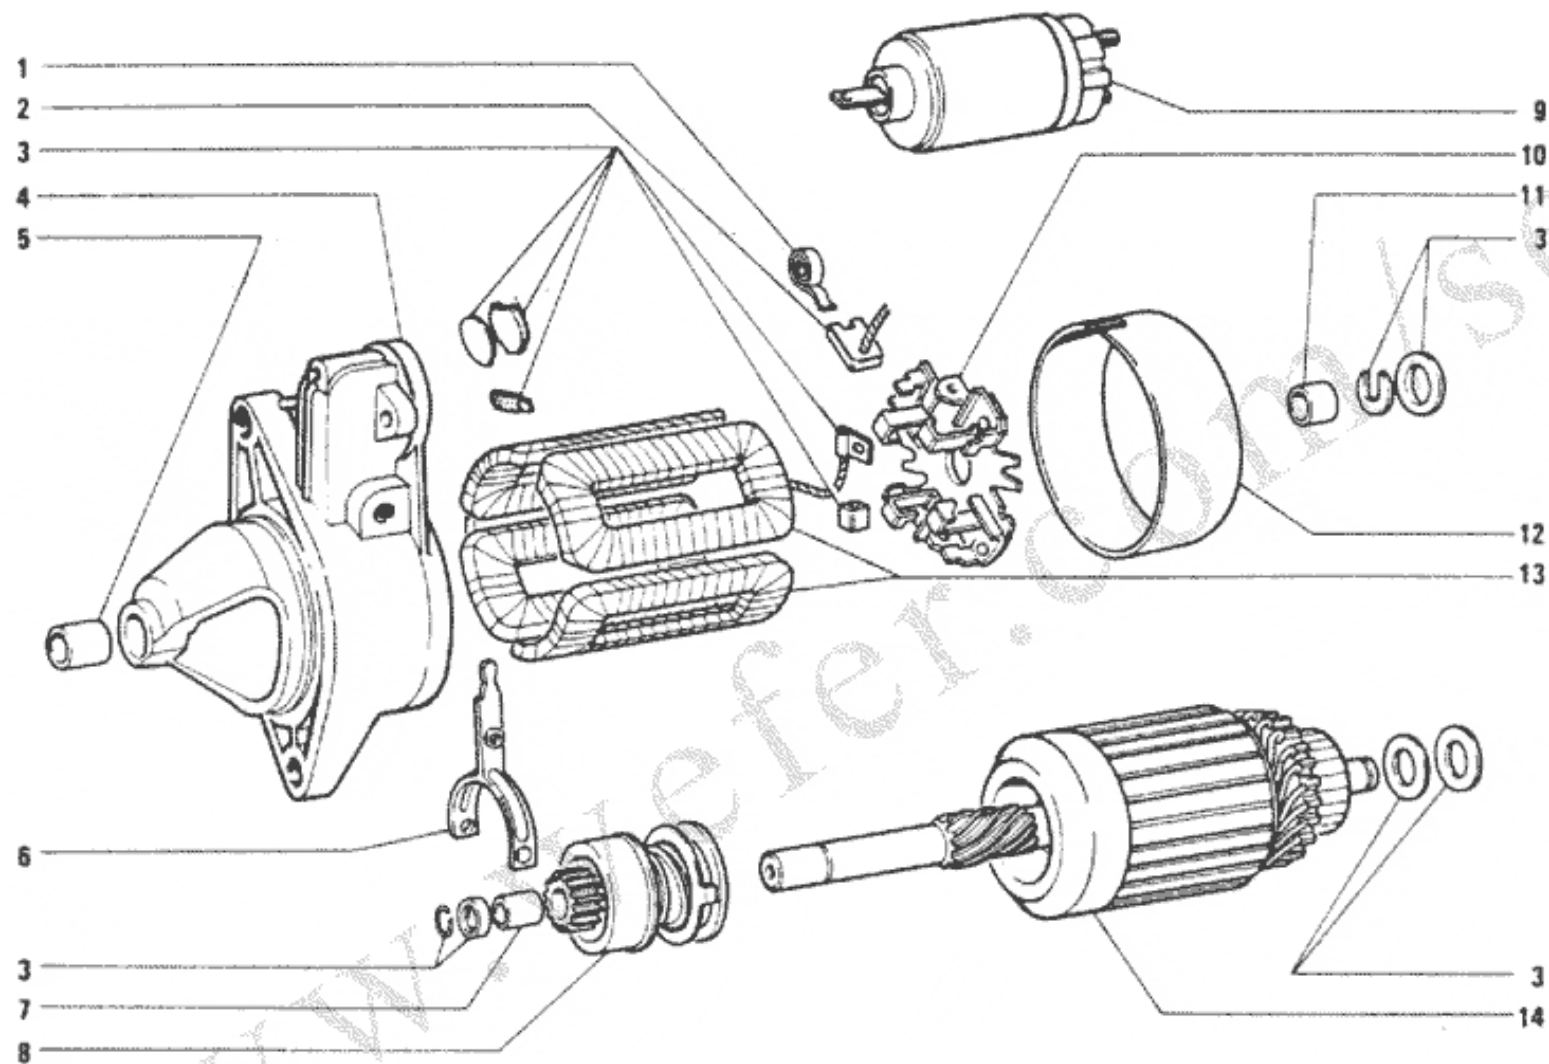

¹/₂ **55.603** ¹/₁

SEAT
SPORT
2000

ALTERNADOR LF - 903020.00

Versiones: HC.01

²/₂

55.603 /₁

SEAT
SPORT
2000

MOTOR DE ARRANQUE HB-908000.02