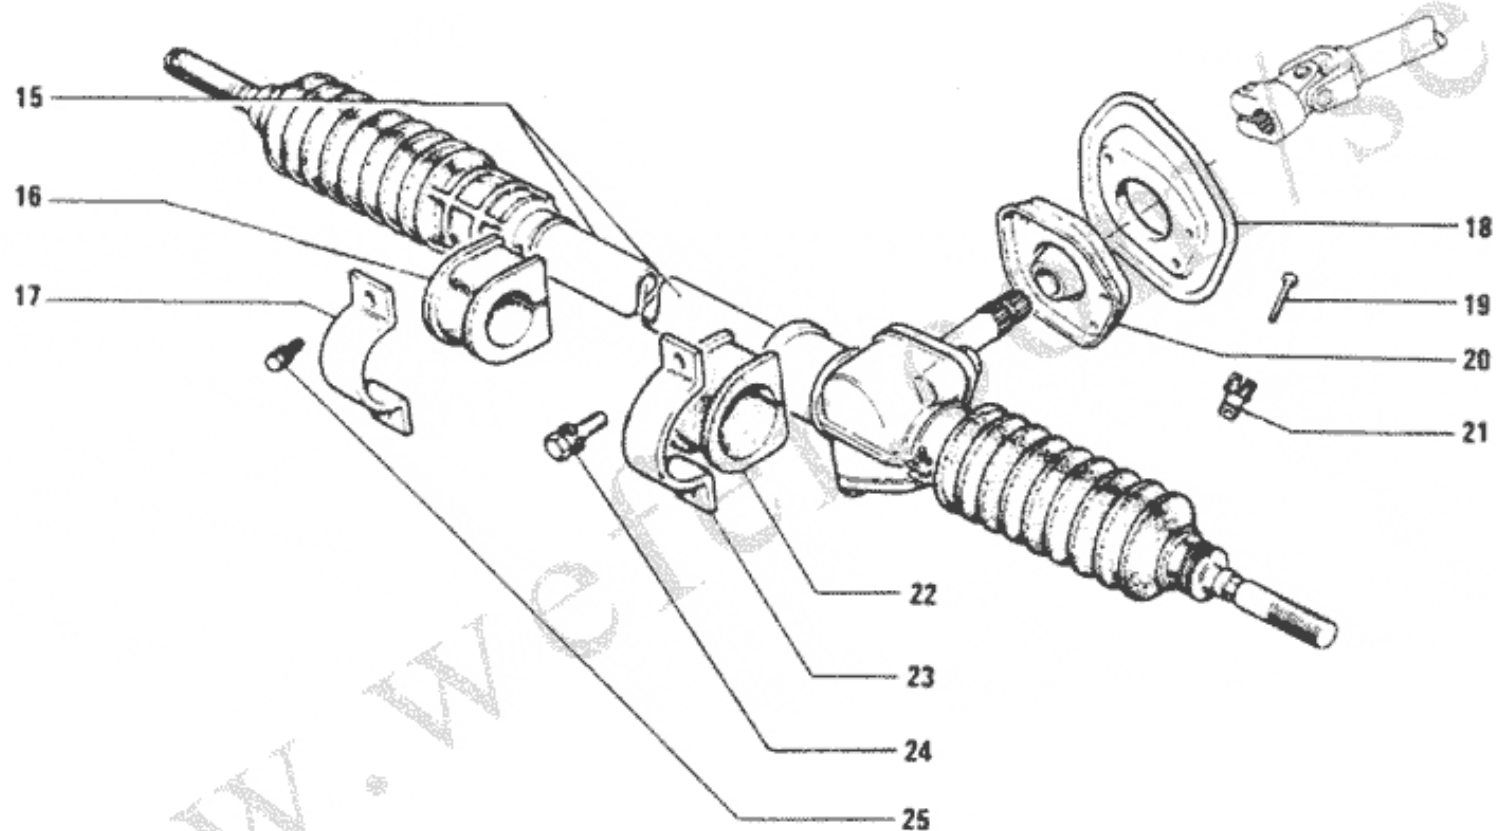

SEAT
SPORT
1200

VOLANTE Y CAJA DE LA DIRECCION

Versiones: HC.00 - HC.01

$\frac{2}{2}$ **41.201**